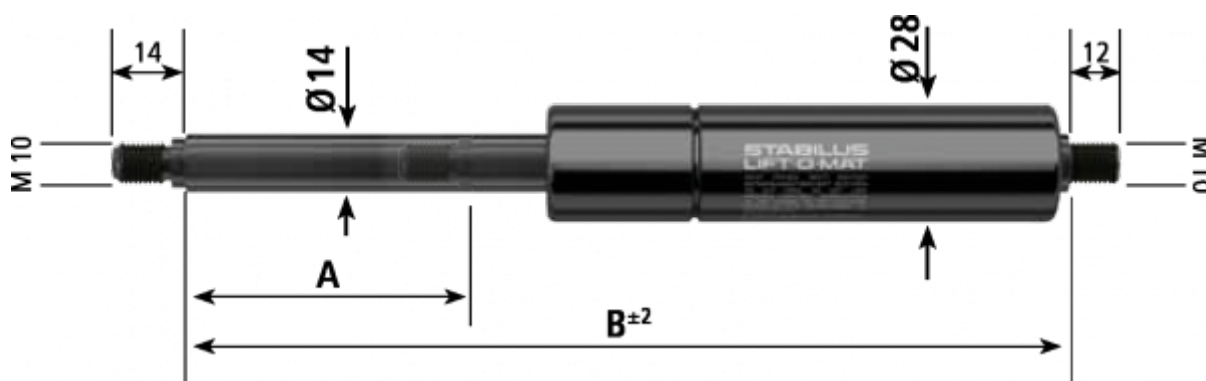

Varenummer: 042389SO2000

Beskrivelse: Stabilus Gasfjeder uden fittings str. 14/28  
2000N længde 970mm, udtræk 450mm Type 2389SO

## Mål

A	= 450
B	= 970
Størrelse	= 14/28
Tryk (N)	= 2000
Type	= 2389SO